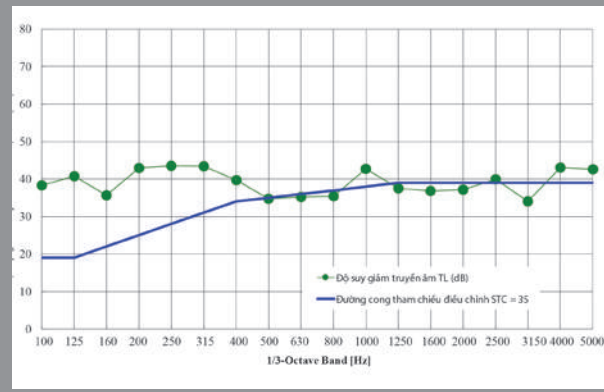

**BỘ XÂY DỰNG
VIỆN KHOA HỌC CÔNG NGHỆ XÂY DỰNG
Số 01/VKH-TTĐT/TC
Vn: Thông báo duy trì chứng nhận**

**CỘNG HÒA XÃ HỘI CHỦ NGHĨA VIỆT NAM
Độc lập - Tự do - Hạnh phúc**

Hà Nội, ngày 04 tháng 08 năm 2018

Kính gửi: Công ty cổ phần Thiên Hà Việt Nam

Căn cứ hợp đồng kinh tế số 039/2017.VKH ngày 31/03/2017 giữa Viện KHCN Xây dựng và Công ty Cổ phần Thiên Hà Việt Nam về việc thử nghiệm và đánh giá chứng nhận sản phẩm của sổ, cửa đi - cửa kim loại phù hợp quy chuẩn QCVN 16:2014/BXD;

Căn cứ phụ lục hợp đồng kinh tế số 039/2017.VKH ngày 11/08/2018;

Căn cứ Quyết định chứng nhận sản phẩm số 808/QĐ-VKH ngày 24/06/2017 của Viện Khoa học Công nghệ xây dựng về việc cấp chứng nhận sản phẩm phù hợp quy chuẩn;

Căn cứ báo cáo đánh giá giám sát lần 1 của đoàn chuyên gia ngày 23/08/2018.

Viện Khoa học Công nghệ xây dựng xin thông báo duy trì giấy chứng nhận số 039/2017.VKH ngày 24/06/2017 đã cấp đối với sản phẩm của sổ, cửa đi - cửa kim loại của Công ty cổ phần Thiên Hà Việt Nam phù hợp quy chuẩn QCVN 16:2014/BXD.

Trân trọng.

Nơi nhận:
- Doanh nghiệp;
- Phòng KIBCT;
- Lưu VT.

VIỆN TRƯỞNG
TS. Nguyễn Duy Minh

Tần số 1/3-Octave [Hz]	Độ cách âm đo được TL (dB)	Đường cong tham chiếu điều chỉnh STC = 35 dB	Thiếu hụt
100	38,3	19	0
125	40,8	19	0
160	35,7	22	0
200	42,9	25	0
250	43,5	28	0
315	43,4	31	0
400	39,7	34	0
500	34,8	35	0,2
630	35,2	36	0,8
800	35,4	37	1,6
1000	42,7	38	0,0
1250	37,5	39	1,5
1600	36,8	39	2,2
2000	37,2	39	1,8
2500	39,9	39	0
3150	34,0	39	5
4000	43,1	39	0
5000	42,6	39	0
Tổng số thiếu (từ 125 Hz đến 5000 Hz)			13,1